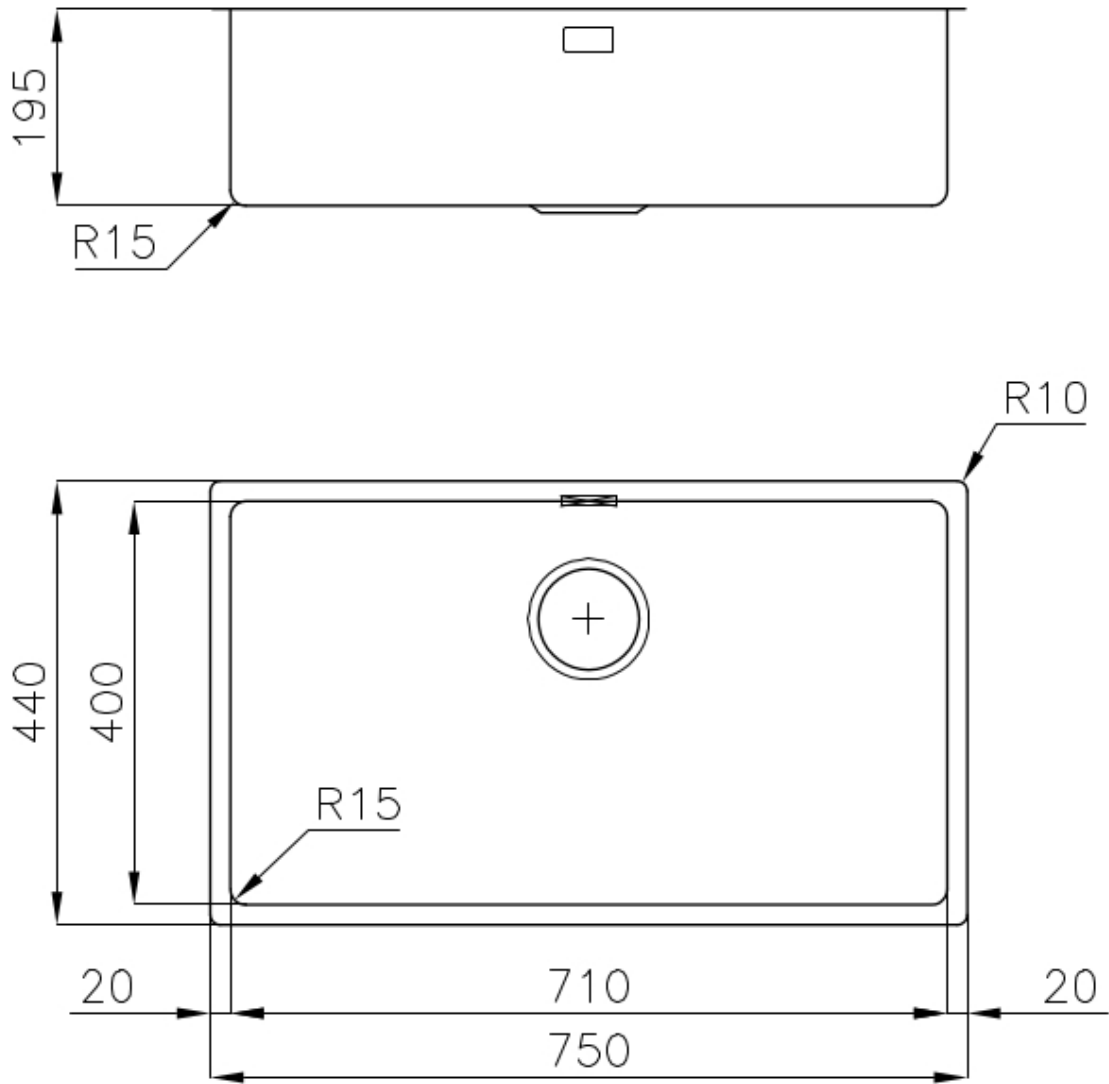

#### TROPPO PIENO PERIMETRALE

Il troppo/pieno è una sicurezza sempre presente sui lavelli Foster che impedisce il traboccare dell'acqua dalla vasca in caso di dimenticanze. La soluzione a scarico perimetrale migliora l'estetica grazie alla forma squadrata ed essenziale.

#### VASCA A RAGGIO STRETTO

Vasche con forme squadrate dal design moderno e con aumentata capienza. Per un'estetica minimal coniugata con la massima praticità.

### DETTAGLI

Bordo Installazione	Sottotop
Colorazione	Copper
Finitura	PVD
Materiale	Acciaio inox AISI 304
Texture	Vintage
Base	80 cm
Dimensioni	750x440 mm
Dotazioni standard	Ganci di fissaggio, guarnizione, piletta, troppo-pieno e sifone, Imballo in scatola
Fori Mixer	Nessun foro di serie
Foro incasso	Vedi scheda tecnica
Gocciolatoio	No
Larghezza	75 cm
Misura vasca	710x400mm
Numero vasche	1 vasca
Piletta	Piletta 3,5"

## DATI TECNICI

Cut out size  
Dimensioni per foratura top